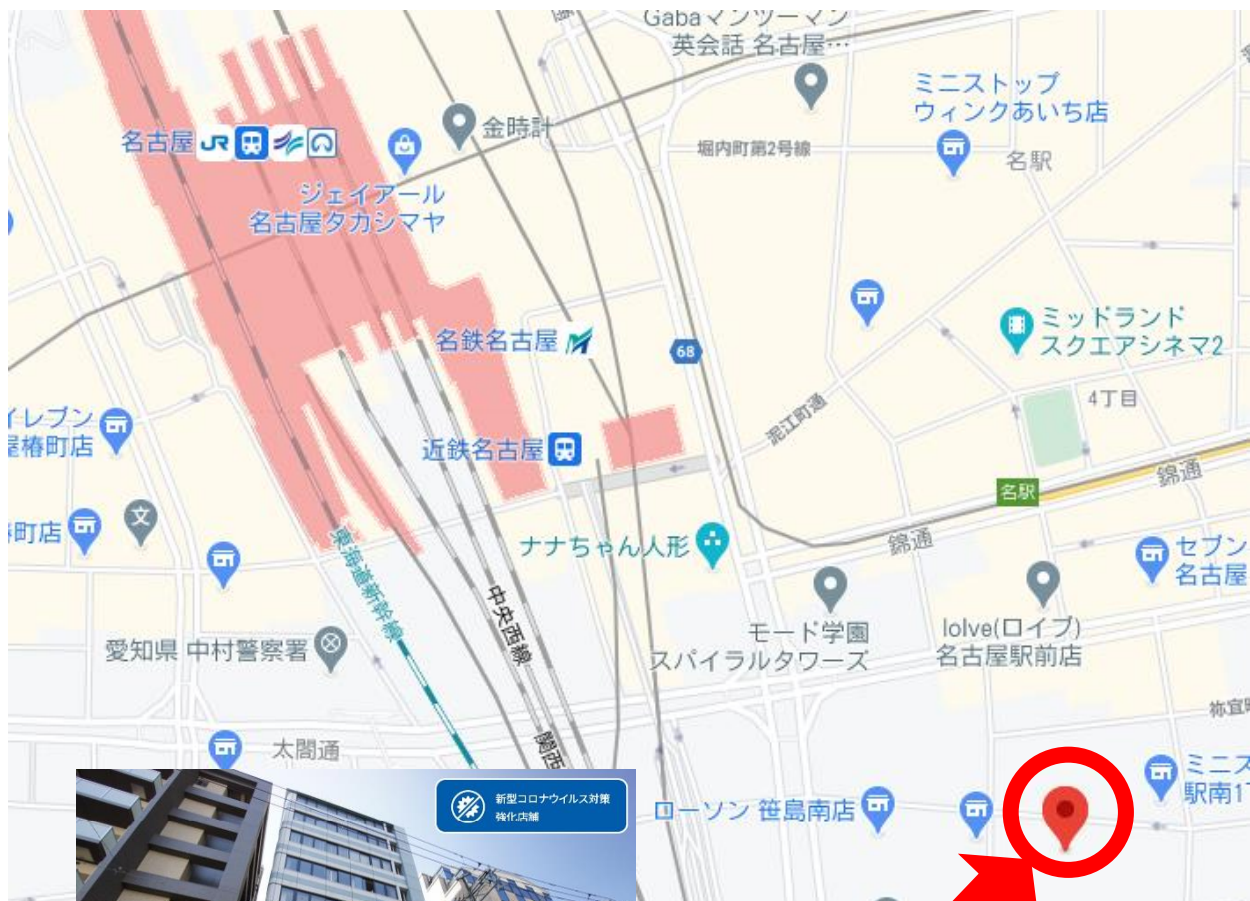

## 名古屋会場

# 名古屋 VIP 貸し会議室名古屋駅前店 大会議室（3階）

〒450-0003

愛知県名古屋市中村区名駅 1-19-27

オルバースビルディング名古屋 2.3.4.5.9階

**注）会場は名古屋大学ではありません。**

<交通案内>

- ・名古屋駅 新幹線(西口) 徒歩 1分
- ・地下鉄東山線、桜通線「名古屋」 新幹線(西口) 徒歩 1分

詳しくはこちら↓